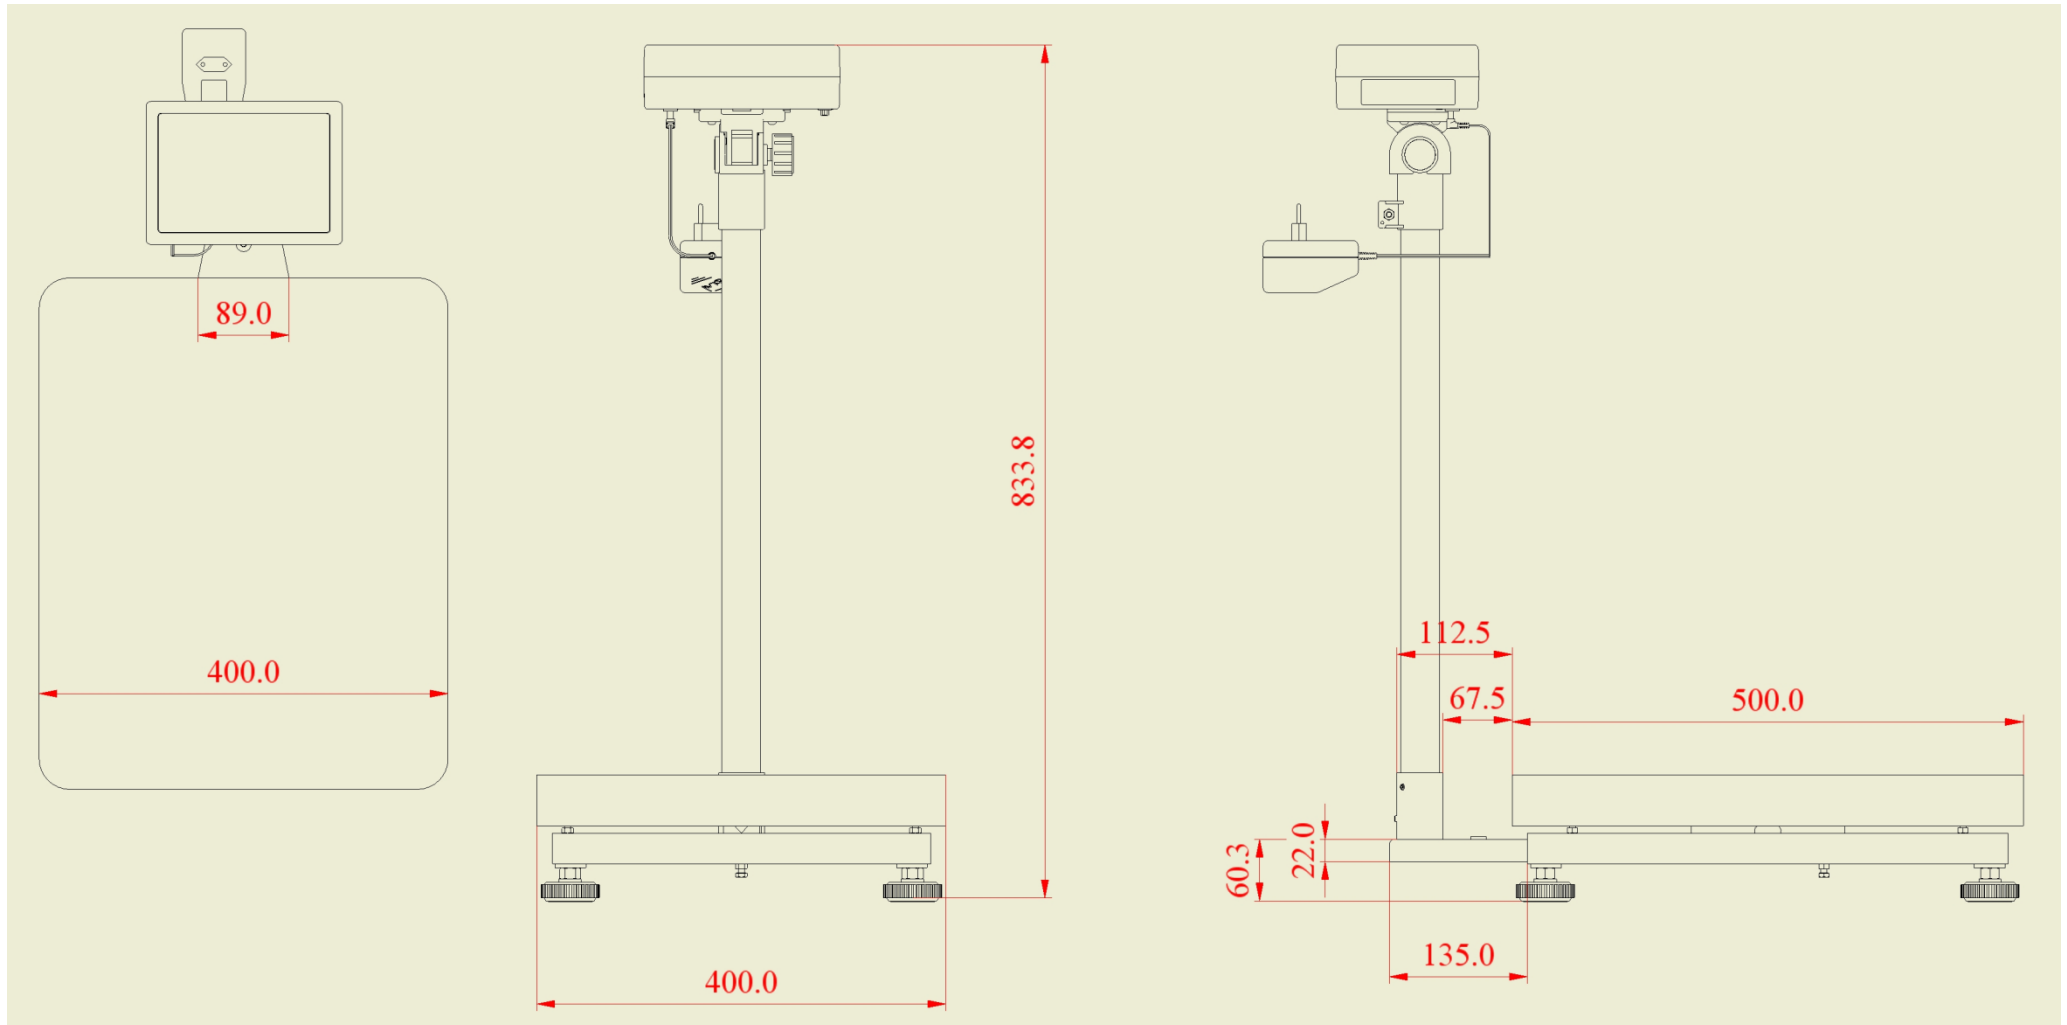

Abmessungen PCE-SD C Serie inkl. Stativ

400 x 500 mm Plattform

500 x 600 mm